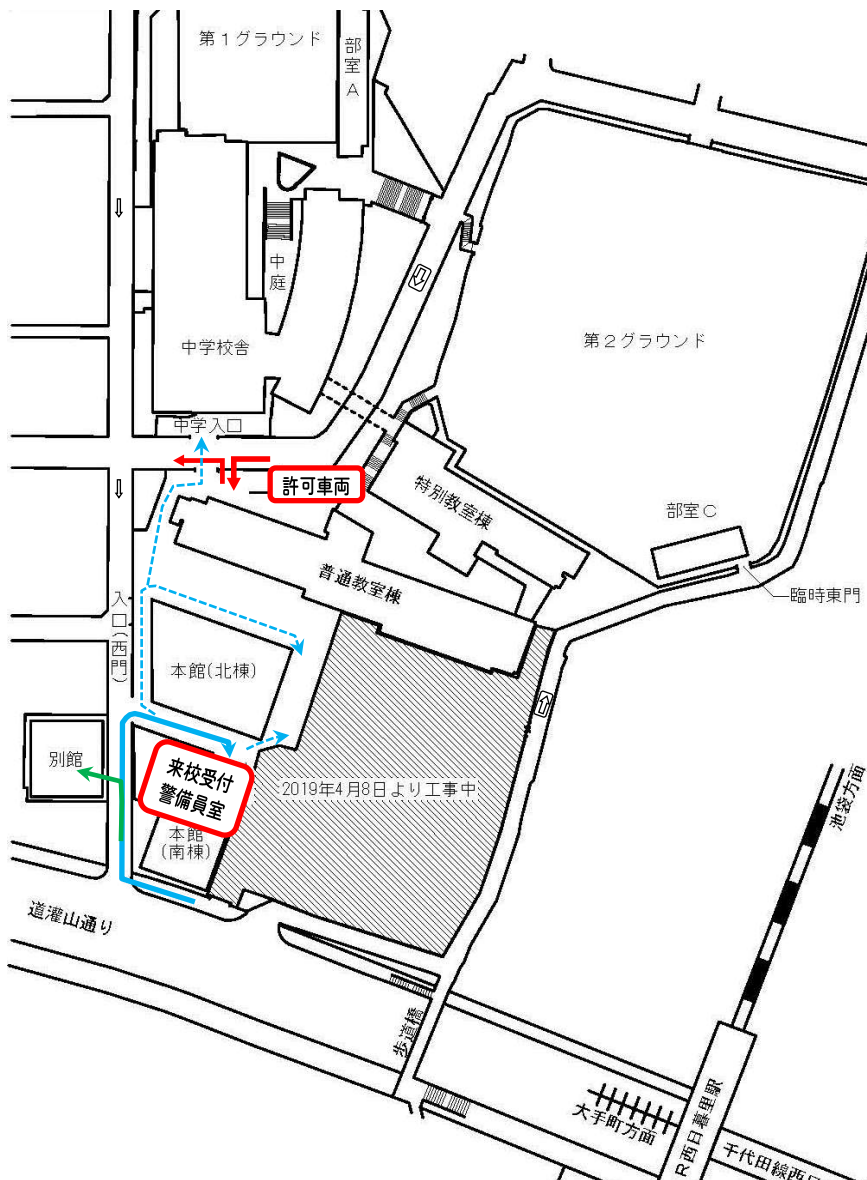

高校校舎建替1期工事中の来校について

学校法人 開成学園

2019年4月8日より、高校校舎建替の1期工事が始まります。体育館・旧館の解体工事からスタートし、2021年夏には新しい教室や体育館の入ったA棟(仮称)が完成します。

その関係で、正門が利用できなくなり、来客や保護者の皆様には、別館の向かいにある高校西門を利用していただくことになります。

ご不便おかけいたしますが、ご理解とご協力をお願いいたします。

また、工事中の安全や生徒活動の場所確保のため、校内の駐車スペースは大幅に減少します。校内の駐車は学校運営に必要な許可された車両に限らせていただきます。来校される際は、公共交通機関をご利用ください。

※在学生、保護者の皆様

2019年度4月6日の始業式までは今までと同じルートで登校してください。

4月8日以降の登下校のご案内は、始業式のホームルームにて各担任よりご連絡させていただきます。

◆ 徒歩でのルート ◆

- 道灌山通り沿いの正門を通過し右折する
 - 別館を過ぎ右側に西門です
 - 西門に入り、**警備員室で来校受付をしてから、校舎内へ進んでください**
※入校証をお持ちの保護者は直接現地に向かってください。
 - 別館に用事のある方は、警備員室に行かず直接別館へどうぞ
【事務室】
【開成会】
【校史資料室】
【武道場】など
- 証明書類は事務所で発行しています。
- 許可車両は高校北門より進入
納品業者は別紙の案内「正門通行不可と校内駐車制限」を確認してください。
 - 郵便・宅配の荷受けは警備員室