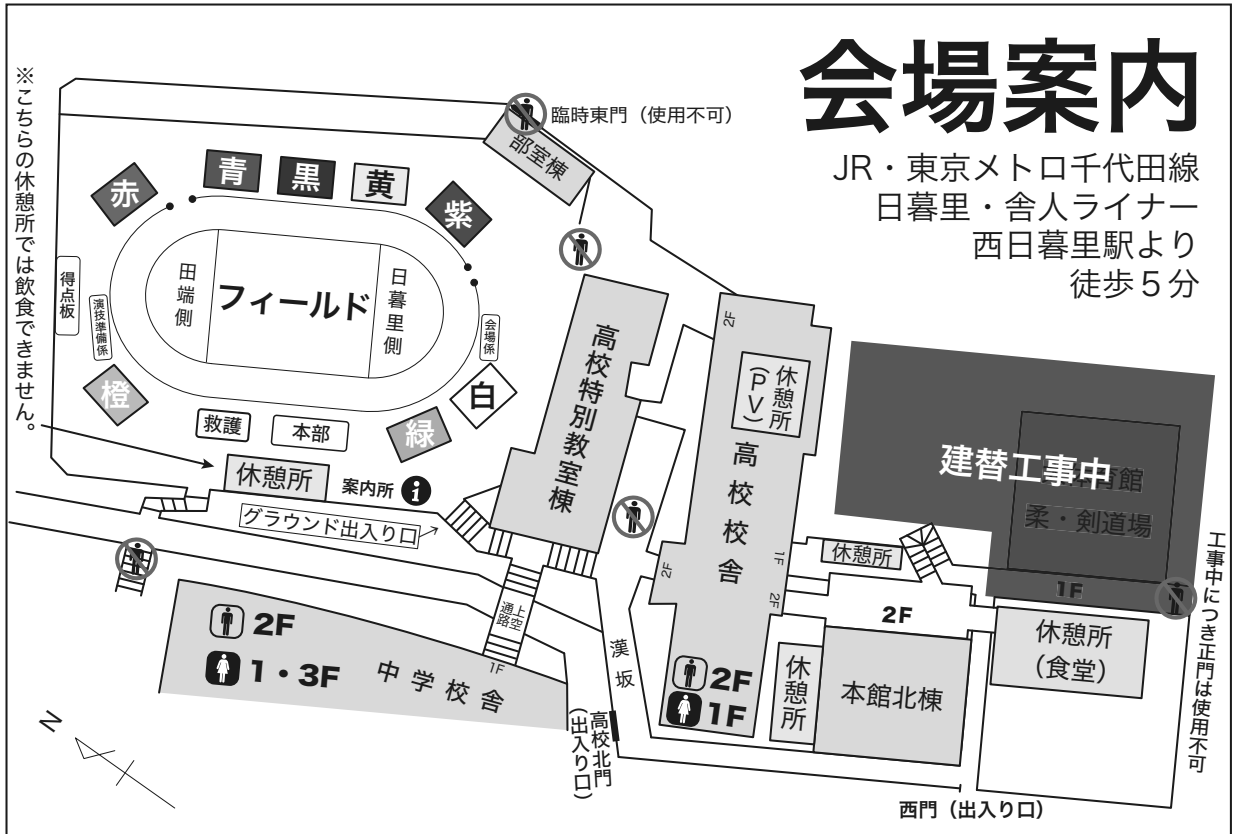

会場案内

JR・東京メトロ千代田線
日暮里・舎人ライナー
西日暮里駅より
徒歩5分

お手洗いは、**男性用**：中学2階、高校2階 **女性用**：中学1・3階、高校1階 にございます。
それ以外の、高校特別教室棟内、中学校舎内、高校3・4階には絶対に立ち入らないでください。

お願い

- 校内は禁煙・禁酒です。
- ヒールでのグラウンドへの立ち入りはご遠慮ください。
- グラウンド内は水を除き、飲食禁止です。
- フィールド内への立ち入りは禁止です。
- 栈敷・ネットへ上ること、並びに肩車は禁止です。
- ゴミは各自でお持ち帰りください。
- 閉会式後は速やかにお帰りください。
- 本行事の動画・画像のネット上へのアップロードは禁止です。

保護者の皆様へ

各組栈敷脇のテント内の席は競技をしている学年の保護者の方優先となっております。競技が終わりましたら次の学年の保護者の方に席をお譲りください。ご協力お願いします。