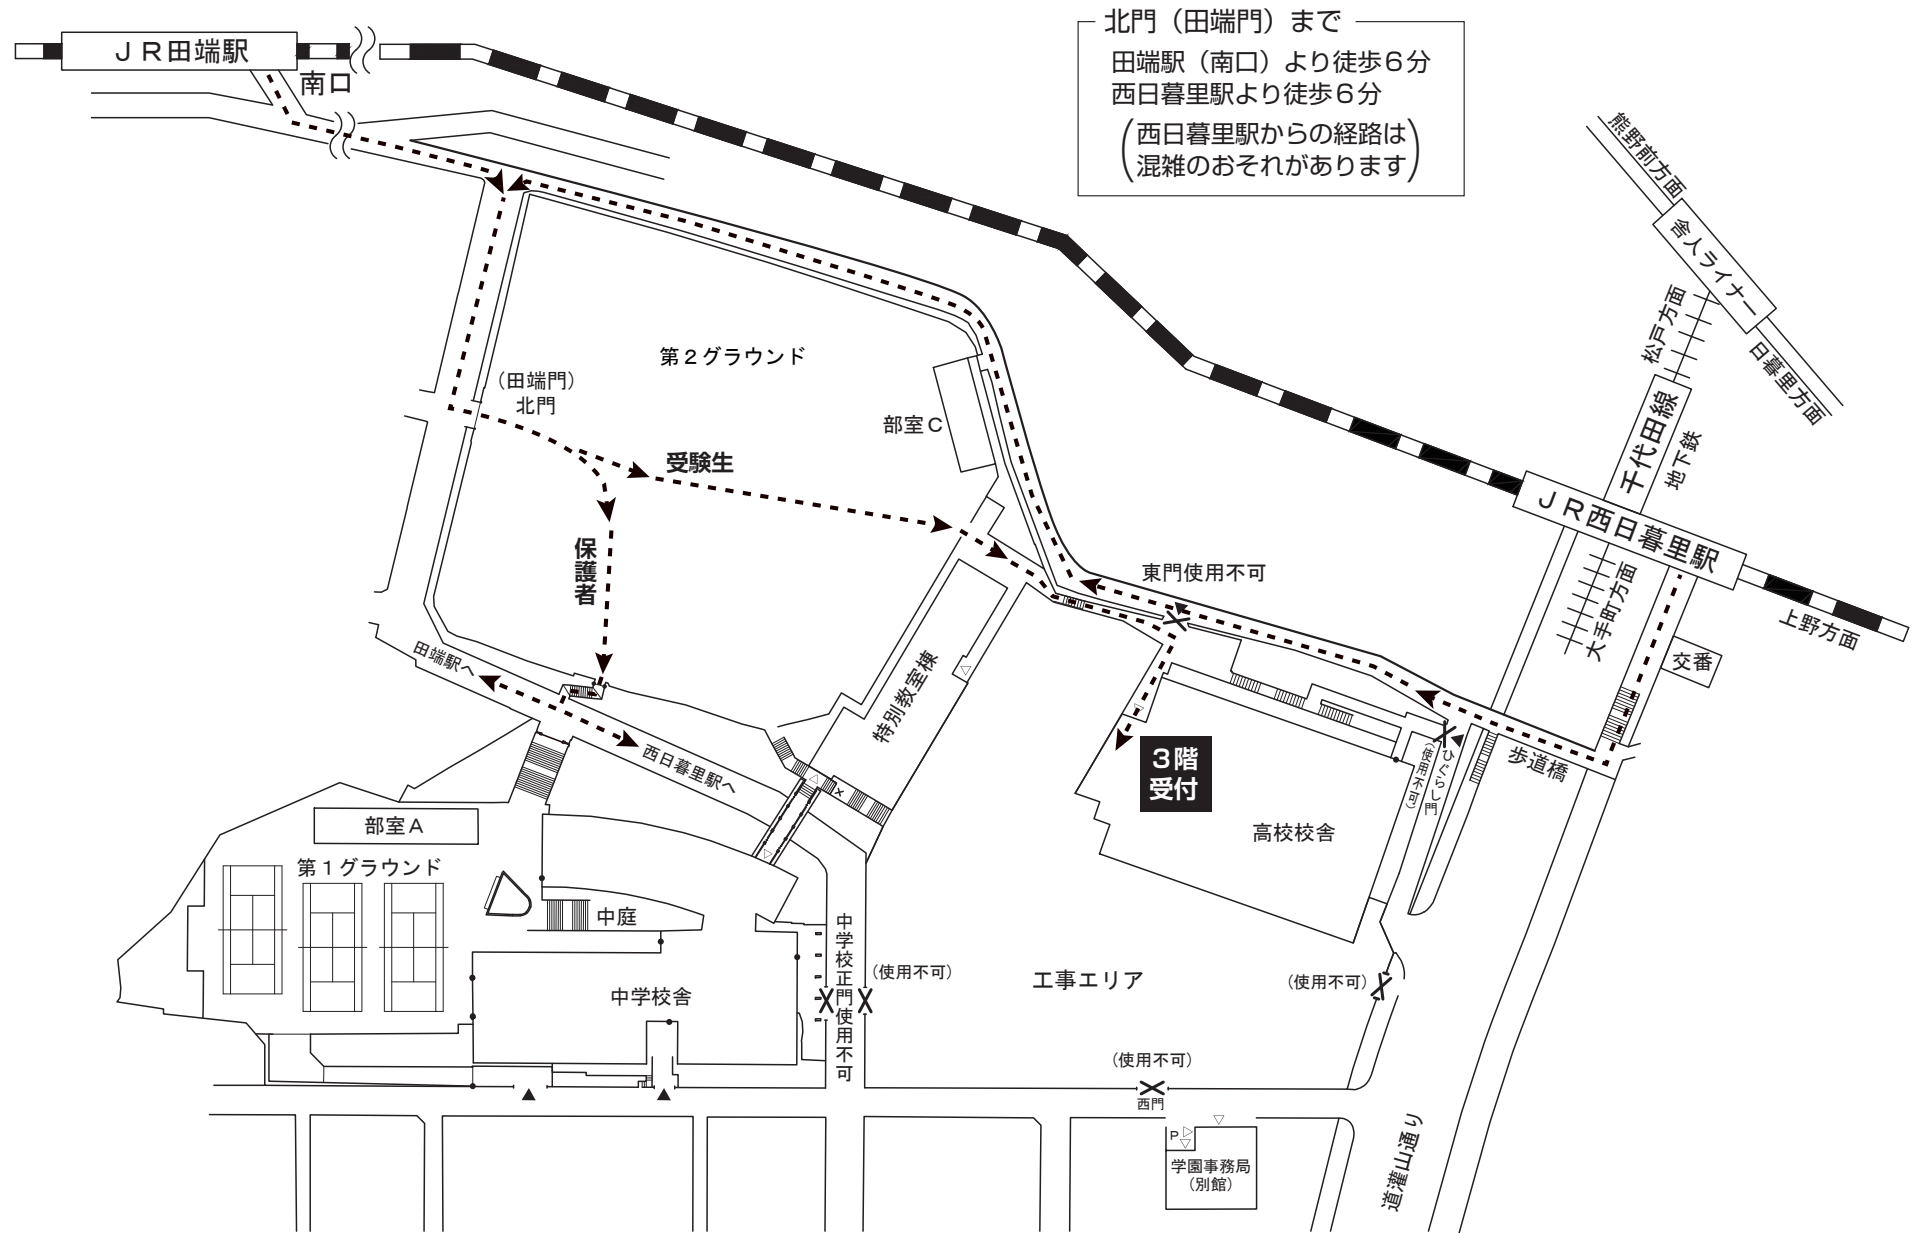

試験当日 (2月10日)

北門 (田端門) まで
田端駅 (南口) より徒歩6分
西日暮里駅より徒歩6分
(西日暮里駅からの経路は
混雑のおそれがあります)

【試験当日】は上記の-----の経路でお越しください。