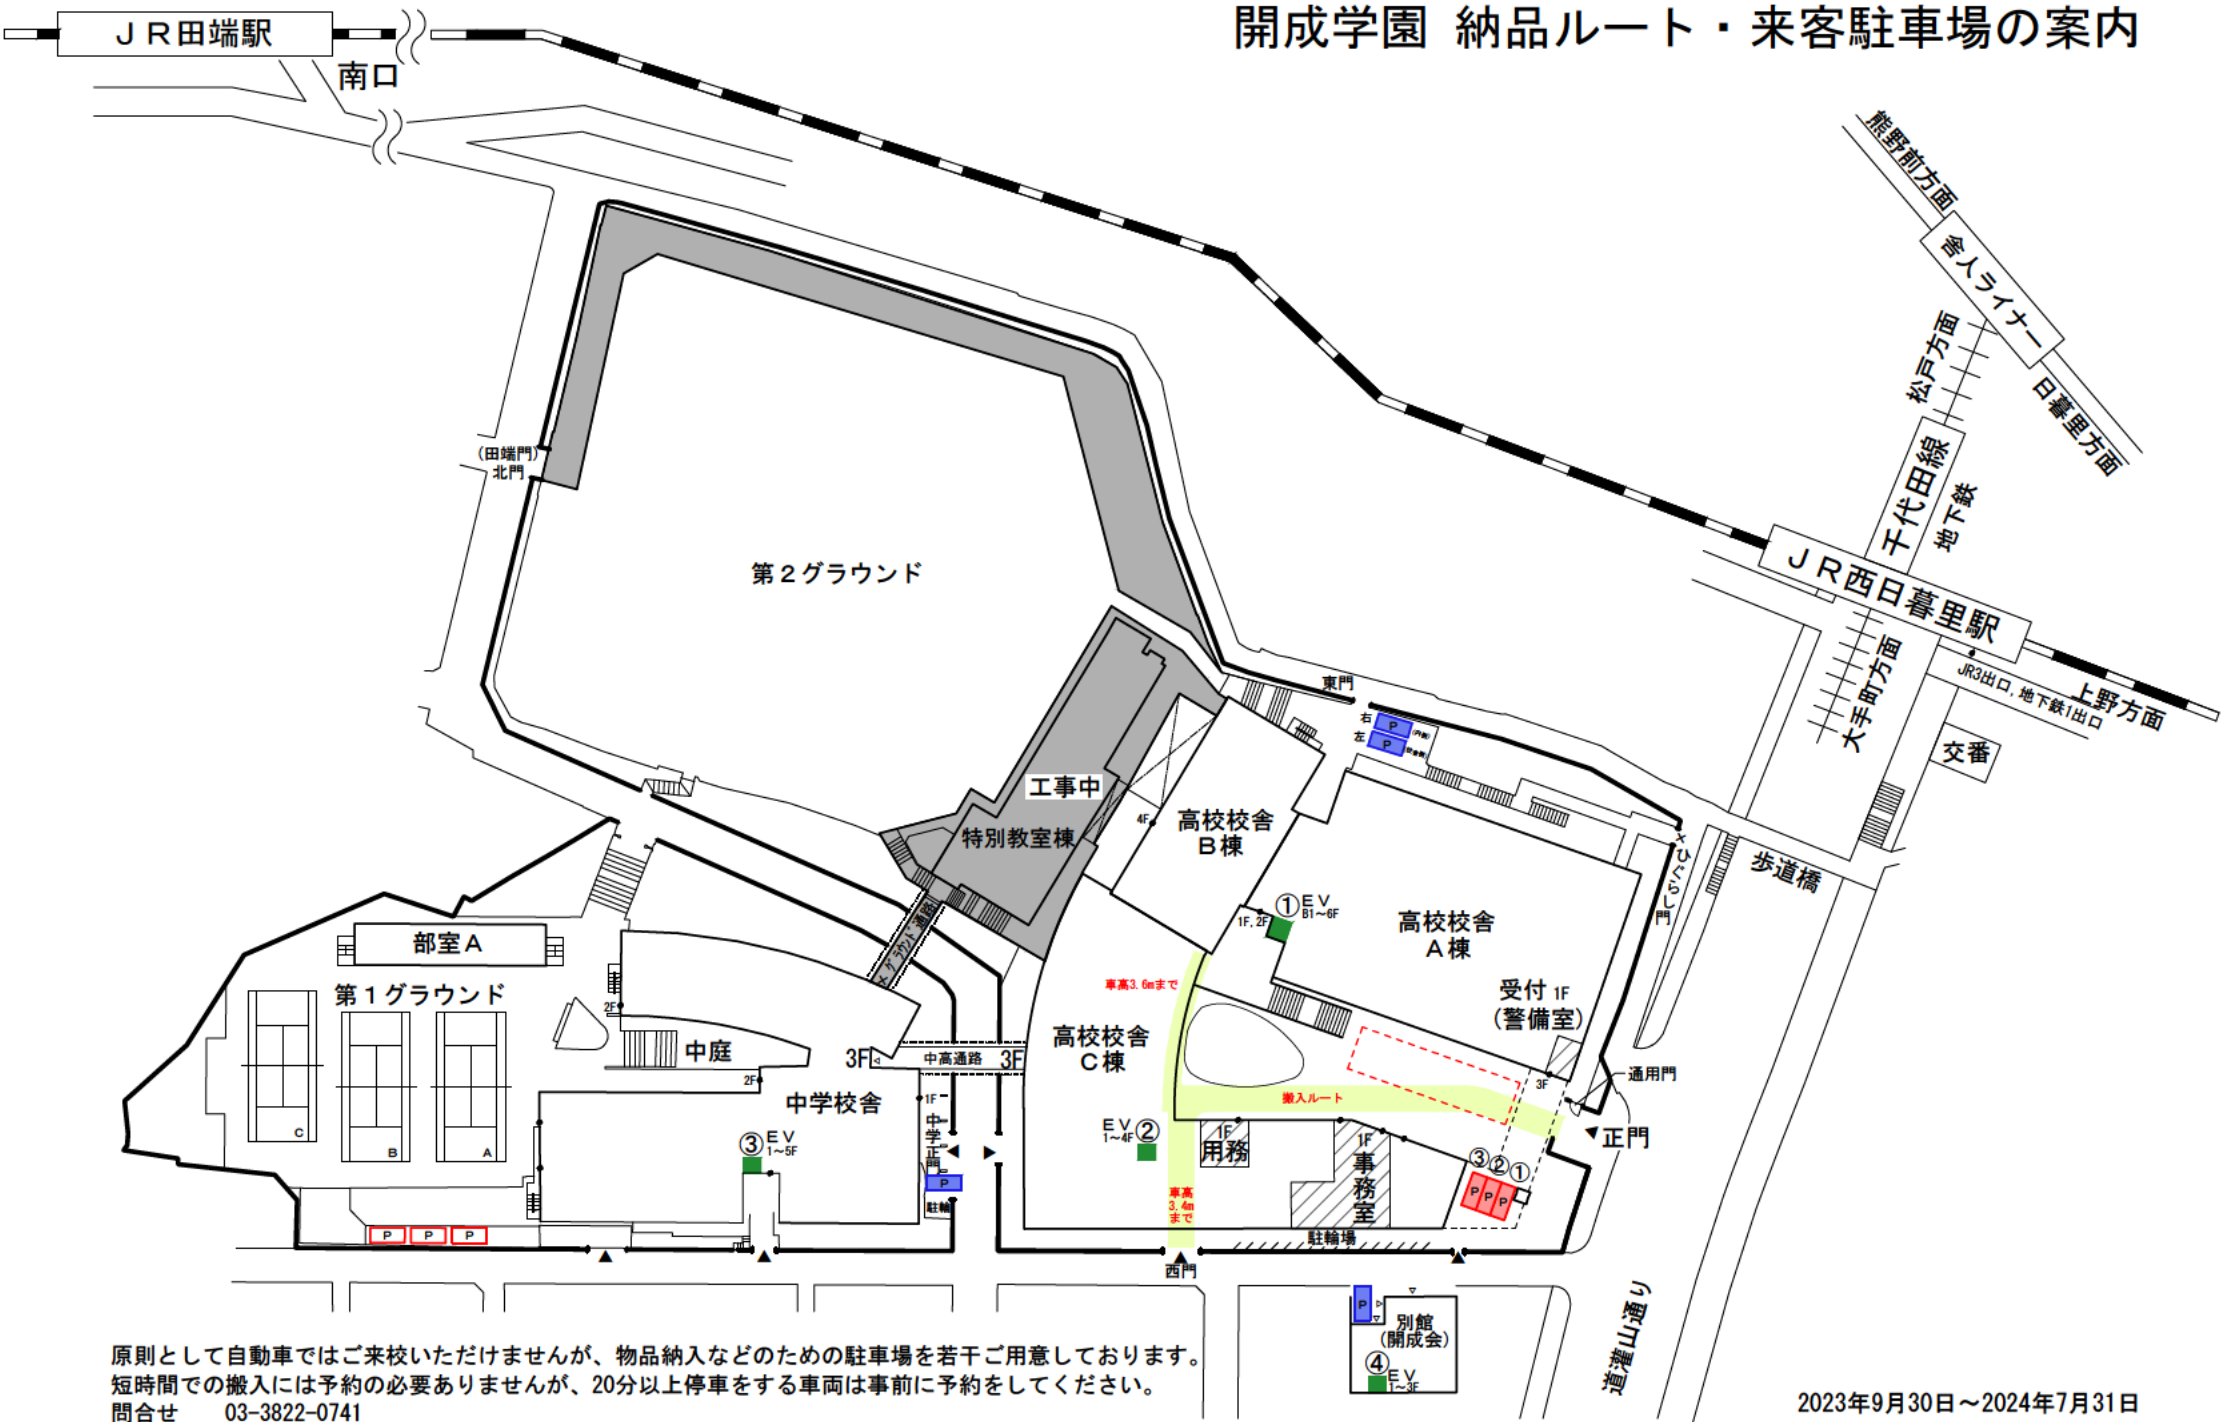

開成学園 納品ルート・来客駐車場の案内

原則として自動車ではご来校いただけませんが、物品納入などのための駐車場を若干ご用意しております。
 短時間での搬入には予約の必要ありませんが、20分以上停車をする車両は事前に予約をしてください。
 問合せ 03-3822-0741

2023年9月30日～2024年7月31日